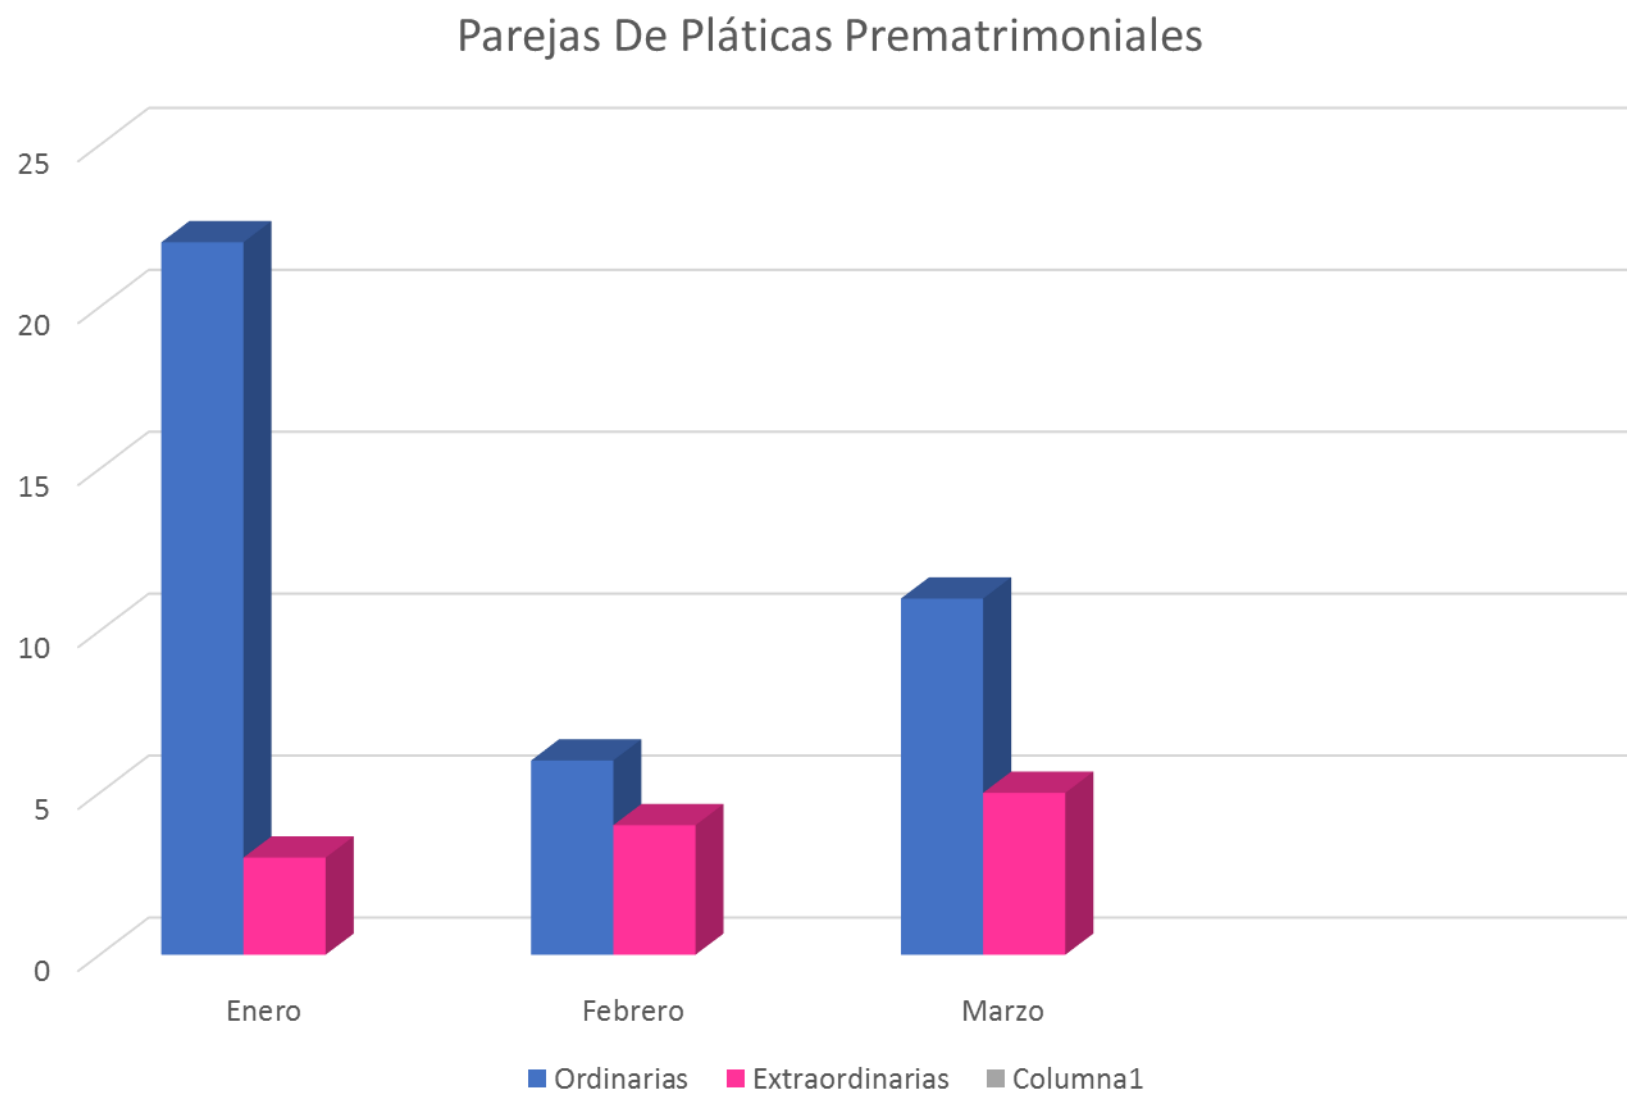

Informe Estadístico Trimestral de Pláticas Prematrimoniales DIF 2017

Lic. Nancy Elizabeth Luévanos G.
Responsable