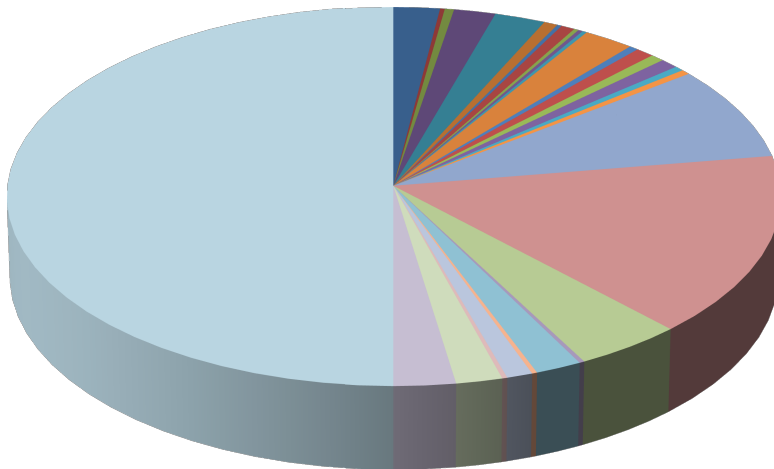

Gráfica del mes de Marzo 2016

- Accidente automovilístico
- Apoyo a ciudadanía por vehículo descompuesto vía pública
- Apoyo a Obras Públicas
- Apoyo a Peregrinaciones
- Apoyo vial a entradas y salidas a las Escuelas
- Apoyo vial a caminatas
- Apoyo vial a cortejo fúnebre
- Apoyo vial a Desfiles Escolares
- Apoyo vial para sacar vehículo grande de calles principales
- Atención a reporte por extravío de Placa de Circulación
- Detenidos
- Heridos y/o lesionados derivados de accidentes automovilísticos
- Infracción por conducir en estado de ebriedad
- Infracción por conducir en exceso de velocidad
- Infracción por conducir en sentido contrario
- Infracción por estacionarse en banqueta
- Infracción por estacionarse en zona carga y descarga
- Infracción por estacionarse en zona peatonal
- Infracción por estacionarse en zona prohibida
- Infracción por falta de equipo de protección (casco)
- Infracción por no respetar indicaciones (maximo 1 hora)
- Infracción por obstruir la circulación vial
- Recorridos a diferentes colonias (operativos)
- Servicio de entrega de Oficios
- Verificación factibilidad de cajon discapacitados/carga y descarga
- Verificación factibilidad de venta en la vía pública
- Vehículos abandonados en la via pública (sin circulación)
- Vehículos puestos a disposición Juez Municipal
- TOTAL