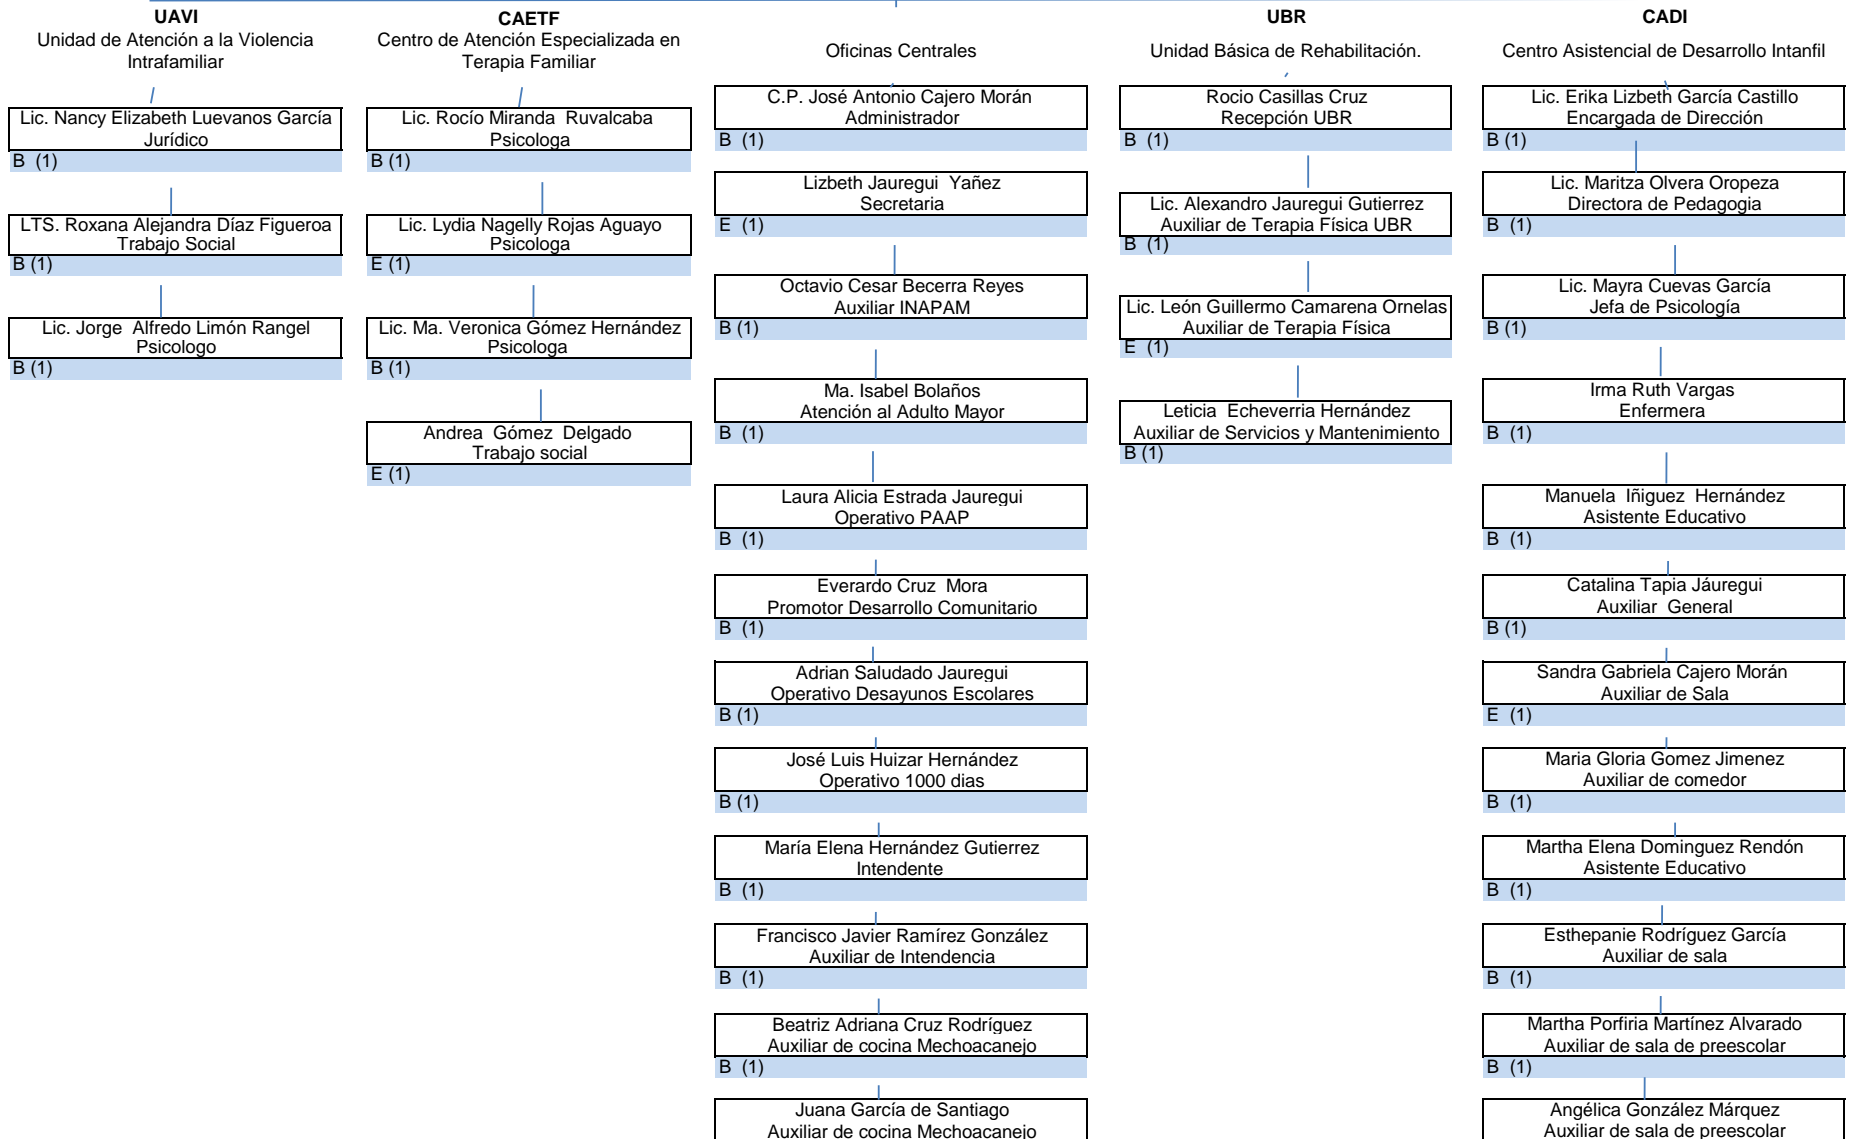

DIF
Teocaltiche

SMDIF
Sra. Lisa Yvette Villalobos Melendrez
Presidenta Honoraria
E (1)

Lic. Gerardo Gómez Delgado
Director General
E (1)

B (1)

Ana Isabel Huizar Hernández
Auxiliar de cocina Huejotitlán

B (1)

María Adriana Martínez Cruz
Auxiliar de cocina Huejotitlán

B (1)

B (1)

Dionisia Ruvalcaba Jáuregui
Jefa de intendencia

B (1)

Concepcion de Lira Vallejo
Auxiliar de intendencia

B (1)

María Elena López Macías
Auxiliar de cocina

B (1)

Gloria Solís López
Auxiliar de intendencia

B (1)

Gloria Imelda Vazquez Flores
Auxiliar de comedor

B (1)

Lic. Ana Silvia Barrios Ornelas
Maestra de Preescolar

E (1)

Adriana Delgadillo García
Maestra de Preescolar